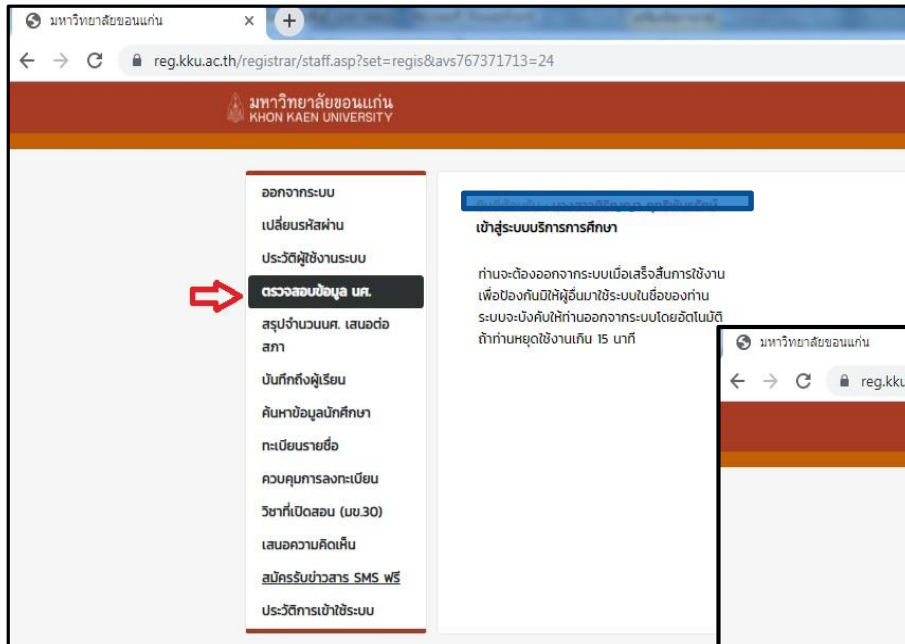

ภาพตัวอย่างการเข้าสู่ข้อมูลตารางสอบ (ต่อ)

2. กรอกรหัส **Username** และ **Password** ของนักศึกษา

มหาวิทยาลัยขอนแก่น
KHON KAEN UNIVERSITY

ไทย | ENG

หน้าเริ่มต้น

Username

Password

เข้าสู่ระบบ

ภาพตัวอย่างการเข้าดูข้อมูลตารางสอบ (ต่อ)

3. เลือกปุ่ม “ตรวจสอบข้อมูลนักศึกษา” และกรอกรหัสประจำตัวนักศึกษา

ภาพตัวอย่างการเข้าดูข้อมูลตารางสอบ (ต่อ)

4. เลือกปุ่ม “ตารางเรียน / ตารางสอบ” แล้วเลือกภาคการศึกษา (1, 2) จะปรากฏข้อมูลการสอบของนักศึกษา