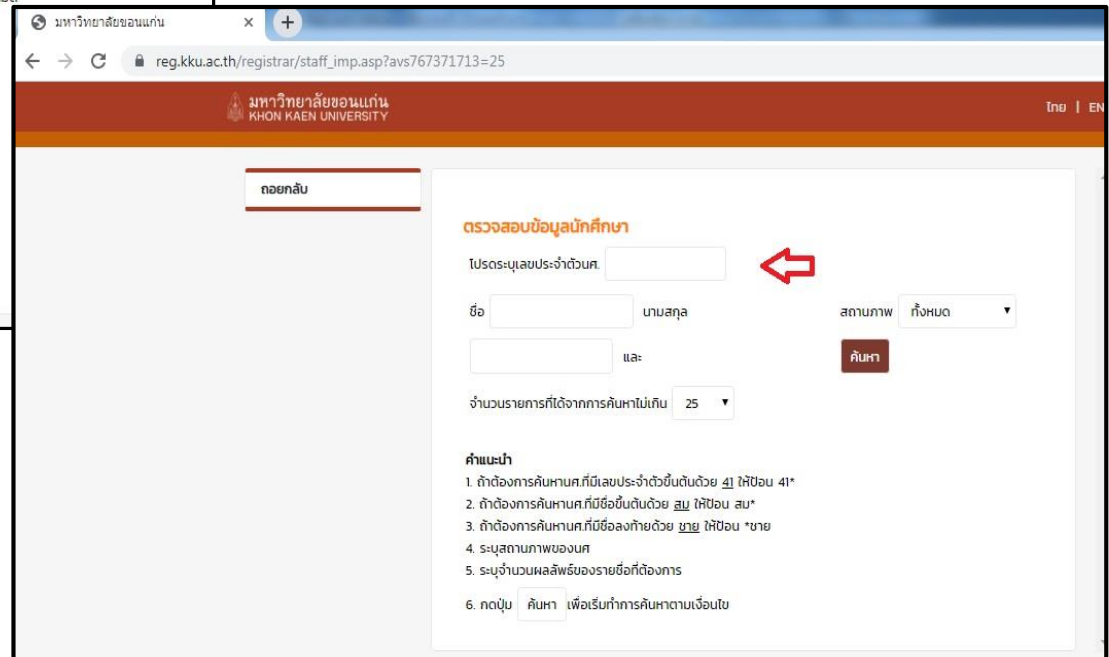

ภาพตัวอย่างการเข้าสู่ข้อมูลตารางสอบ (ต่อ)

2. กรอกรหัส **Username** และ **Password** ของนักศึกษา

มหาวิทยาลัยขอนแก่น
KHON KAEN UNIVERSITY

ไทย | ENG

หน้าเริ่มต้น

Username

Password

เข้าสู่ระบบ

ภาพตัวอย่างการเข้าดูข้อมูลตารางสอบ (ต่อ)

3. เลือกปุ่ม “ตรวจสอบข้อมูลนักศึกษา” และกรอกรหัสประจำตัวนักศึกษา

ภาพตัวอย่างการเข้าดูข้อมูลตารางสอบ (ต่อ)

4. เลือกปุ่ม “ตารางเรียน / ตารางสอบ” แล้วเลือกภาคการศึกษา (1, 2) จะปรากฏข้อมูลการสอบของนักศึกษา